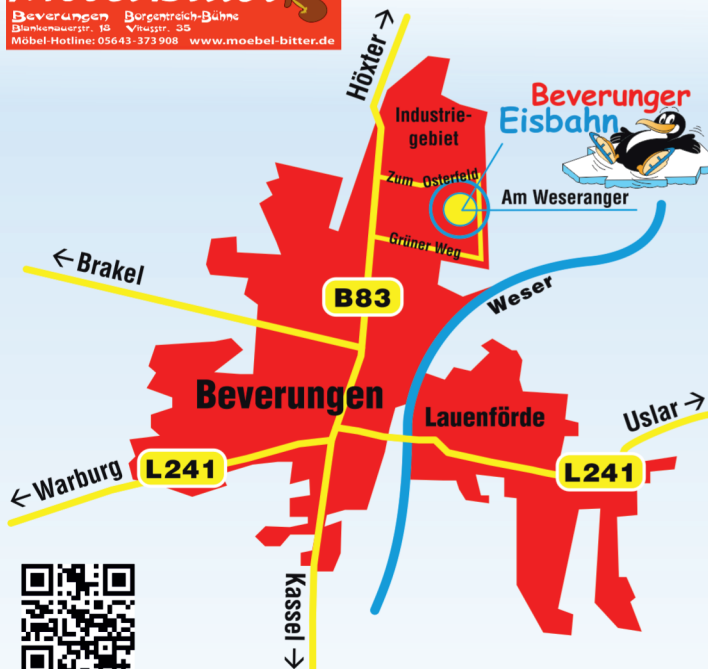

loepp optic
Beverungen - Brakel - www.loepp.de

AXA Regionalvertretung
David Lüdeke
Beverungen

Wenn's um Geld geht
Sparkasse Höxter

Sport-Center
Diederich

Blankenauerstraße 22 - 37688 Beverungen
Tel. 05273/4115 - Fax 05273/1022

Dewenter
tischlerei
Blankenauer Straße 11 · 37688 Beverungen
Tel.: 05275 - 95 21 78 Mobil: 0172 - 53 88 959

DIEDERICH & SOHN
SANITÄR HEIZUNG
BERATUNG PLANUNG AUSFÜHRUNG
Bahnhofstr. 58 - 60 · 37688 Beverungen
Tel. 0 52 73 / 66 35

Möbel Bitter
Beverungen Borsentrich-Bühns
Blankenauerstr. 19 Wessler 315
Möbel-Hotline: 05643-373908 www.moebel-bitter.de

Satz & druck: ammen-media.de, brakel